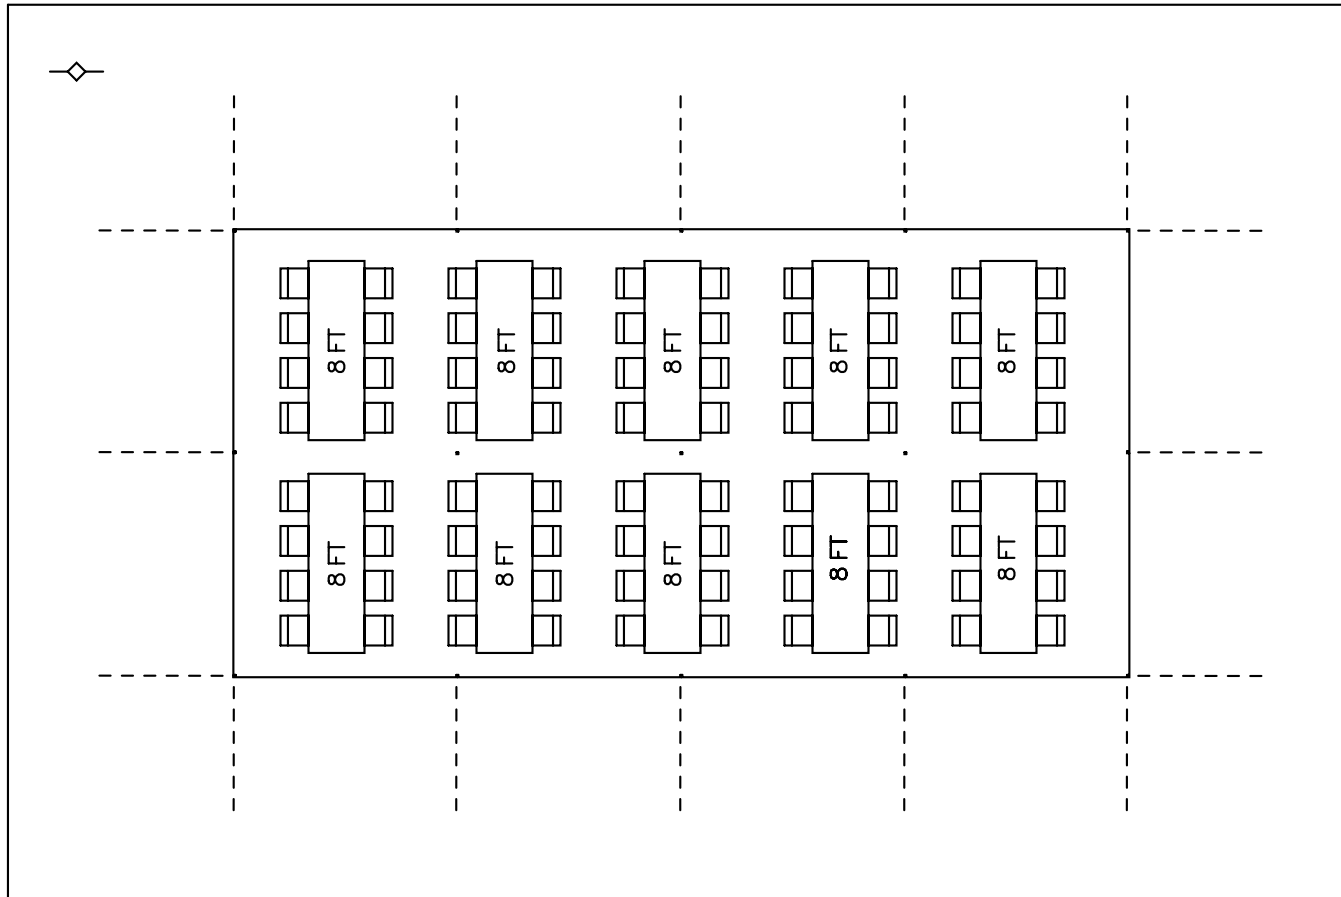

20X40 CANOPY
10 – 8FT BANQUET TABLES
SEATS 80

NEED 6' PERAMETER FOR ROPES

GENERAL RENTAL CENTER
216 SANDBERG ROAD
MONTICELLO, MN 55362
763-295-2300
generalrentalmonti@hotmail.com
www.generalrentalmonticello.com