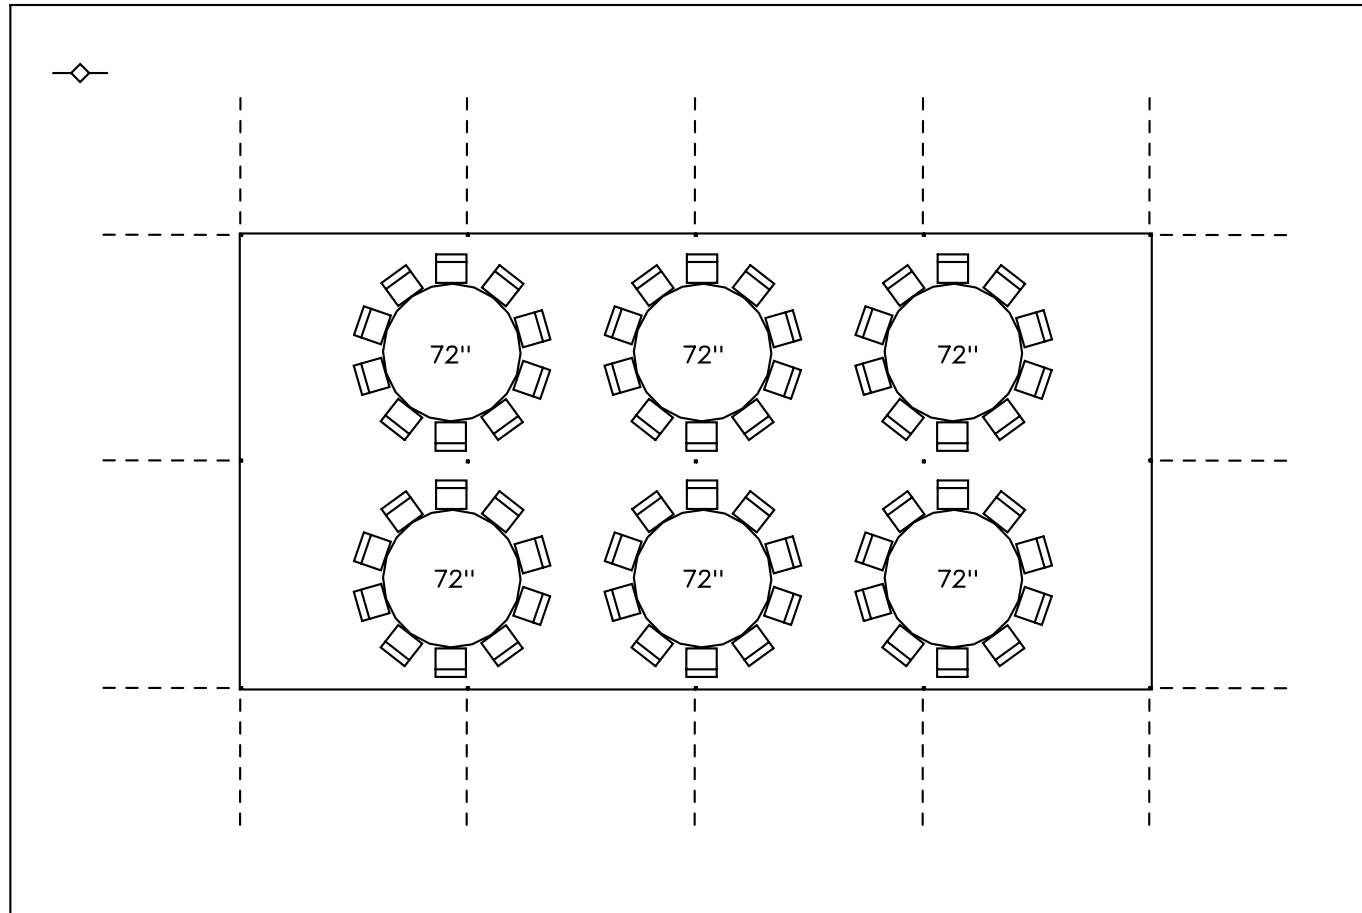

20X40 CANOPY  
6 – 72" ROUND TABLES  
SEATS 60

NEED 6' PERAMETER FOR ROPES

GENERAL RENTAL CENTER  
216 SANDBERG ROAD  
MONTICELLO, MN 55362  
763-295-2300  
generalrentalmonti@hotmail.com  
www.generalrentalmonticello.com