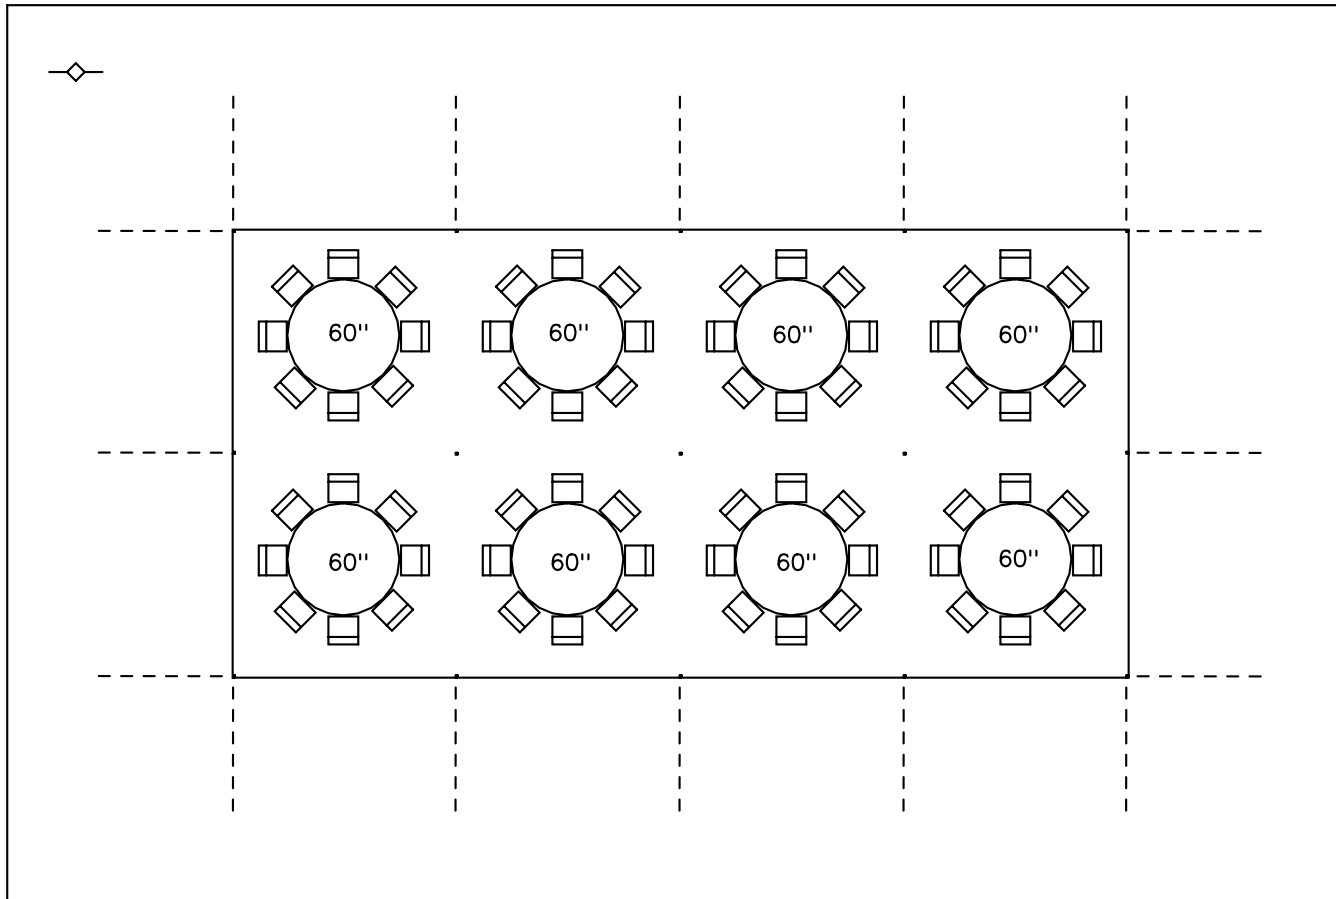

20X40 CANOPY
8 – 60" ROUND TABLES
SEATS 64

NEED 6' PERAMETER FOR ROPES

GENERAL RENTAL CENTER
216 SANDBERG ROAD
MONTICELLO, MN 55362
763-295-2300

generalrentalmonti@hotmail.com
www.generalrentalmonticello.com