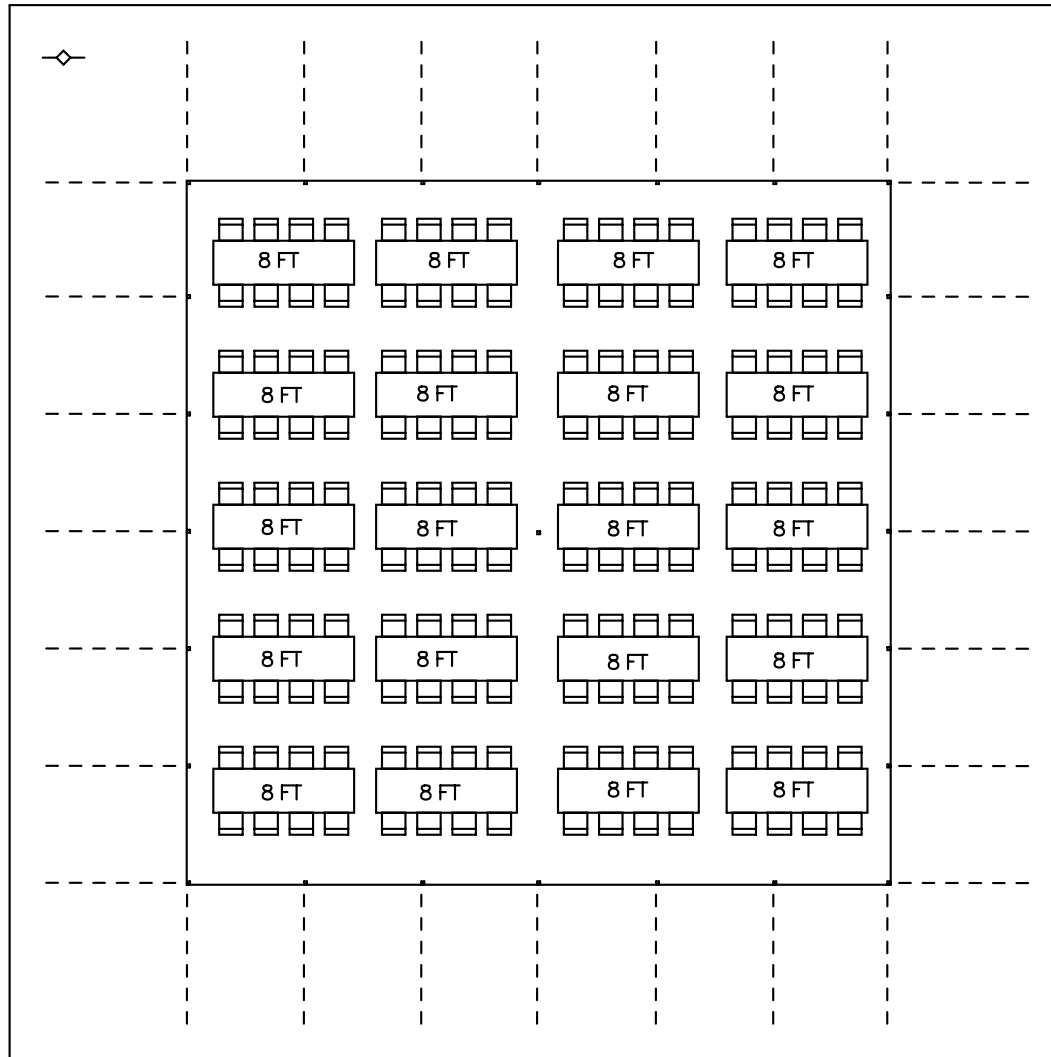

40x40 CANOPY
28 – 8' BANQUET TABLES
SEATS 160

NEED 6' PERAMETER FOR ROPES

GENERAL RENTAL CENTER
216 SANDBERG ROAD
MONTICELLO, MN 55362
763-295-2300
generalrentalmonti@hotmail.com
www.generalrentalmonticello.com