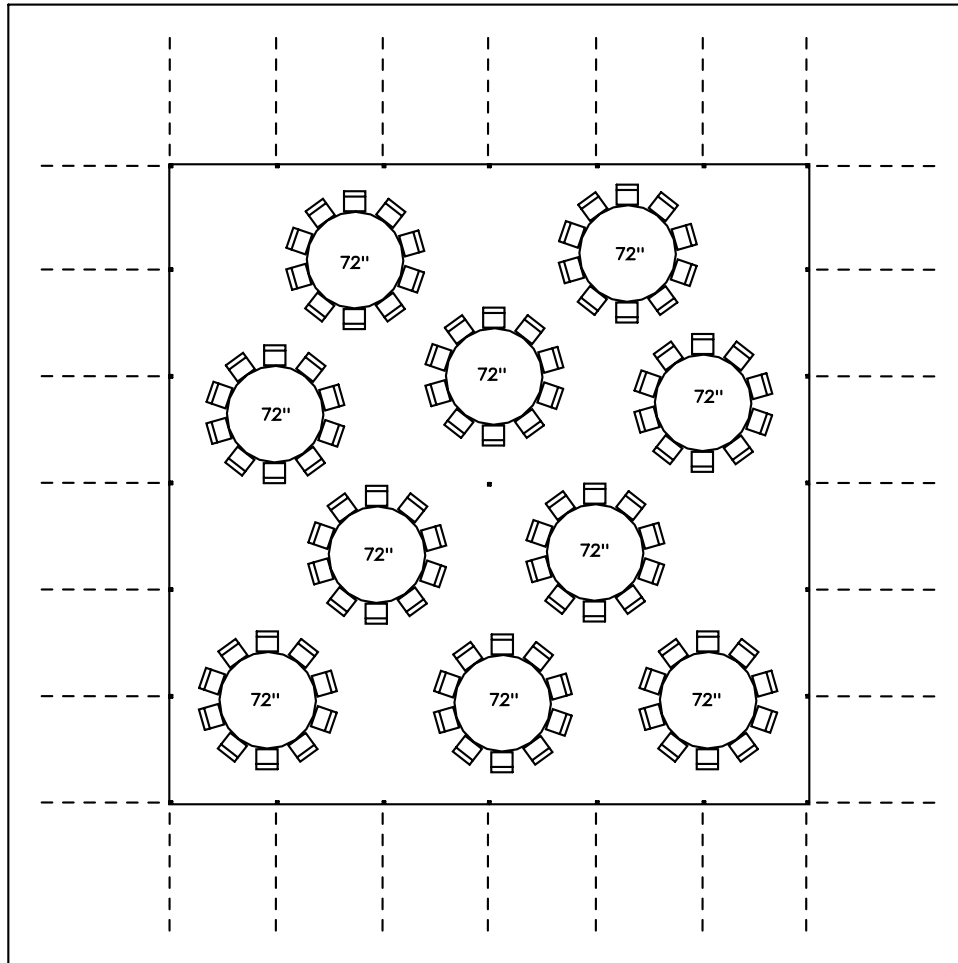

40X40 CANOPY
9 – 72" ROUND TABLES
SEATS 90

NEED 6' PERAMETER FOR ROPES

GENERAL RENTAL CENTER
216 SANDBERG ROAD
MONTICELLO, MN 55362
763-295-2300
generalrentalmonti@hotmail.com
www.generalrentalmonticello.com