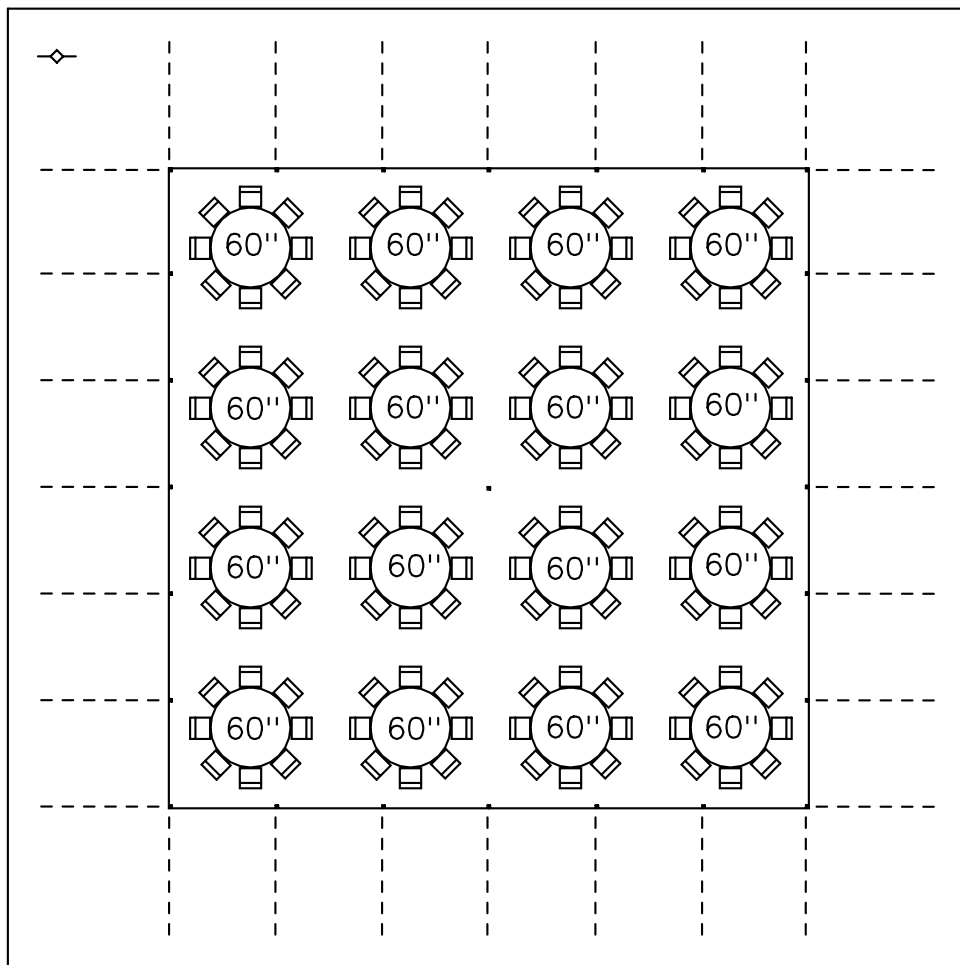

40X40 CANOPY
16 – 60" ROUND TABLES
SEATS 128

NEED 6' PERAMETER FOR ROPES

GENERAL RENTAL CENTER
216 SANDBERG ROAD
MONTICELLO, MN 55362
763-295-2300
generalrentalmonti@hotmail.com
www.generalrentalmonticello.com