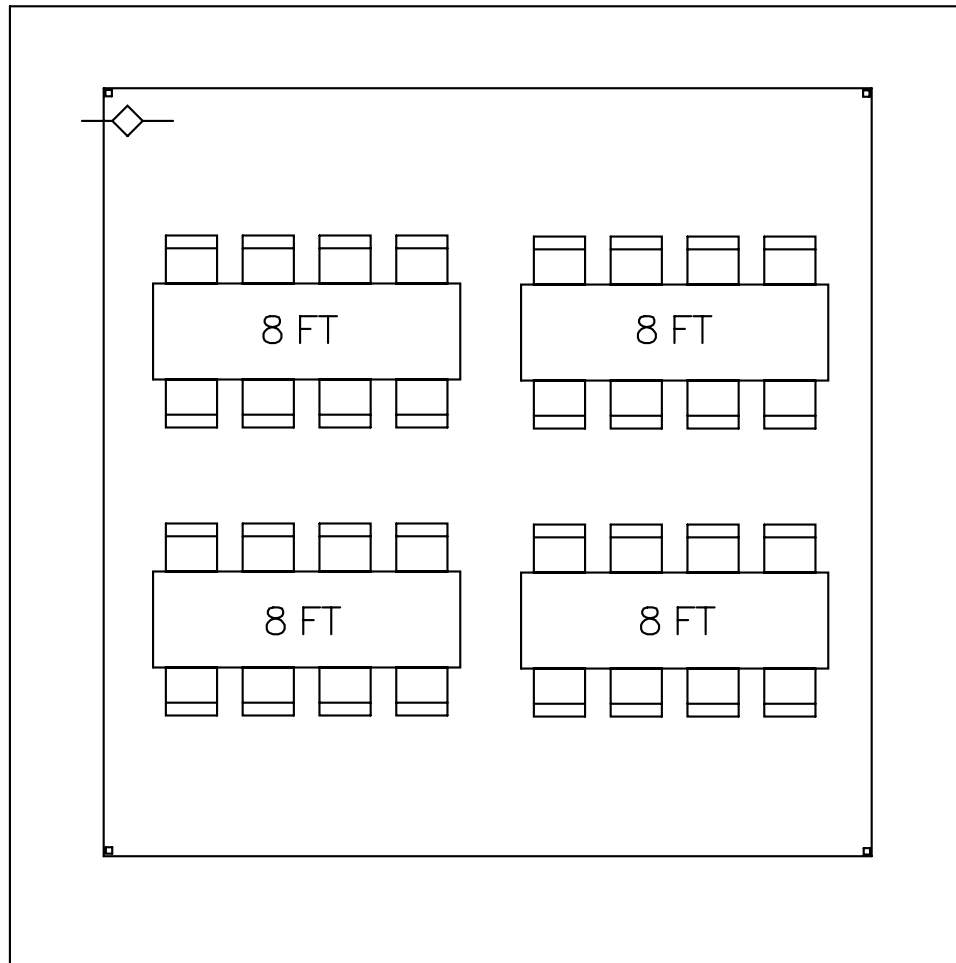

20X20 FRAME CANOPY
4 – 8 FT BANQUET TABLES
SEATS 32

GENERAL RENTAL CENTER
216 SANDBERG ROAD
MONTICELLO, MN 55362
763-295-2300
generalrentalmonti@hotmail.com
www.generalrentalmonticello.com