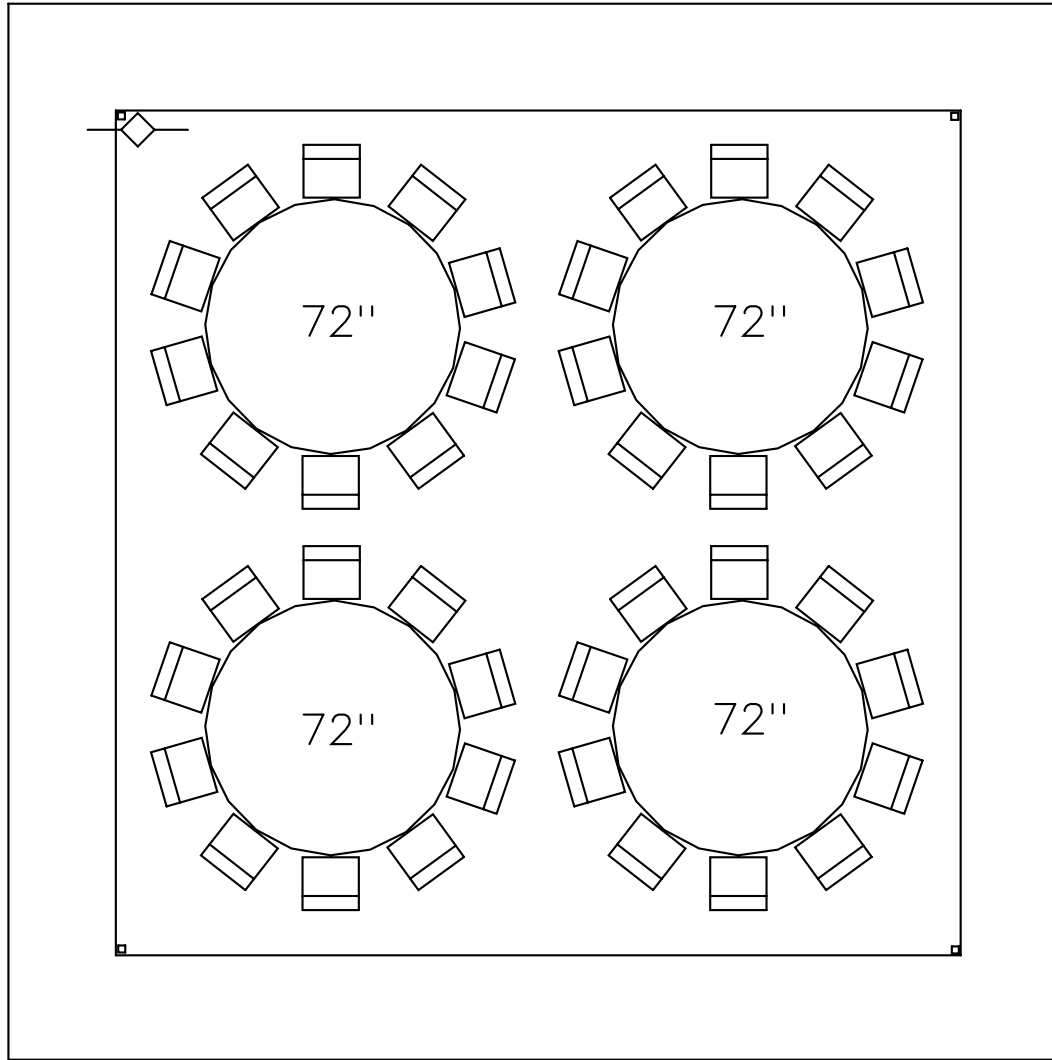

20X20 FRAME CANOPY
4 – 72" ROUND TABLES
SEATS 40

GENERAL RENTAL CENTER
216 SANDBERG ROAD
MONTICELLO, MN 55362
763-295-2300
generalrentalmonti@hotmail.com
www.generalrentalmonticello.com