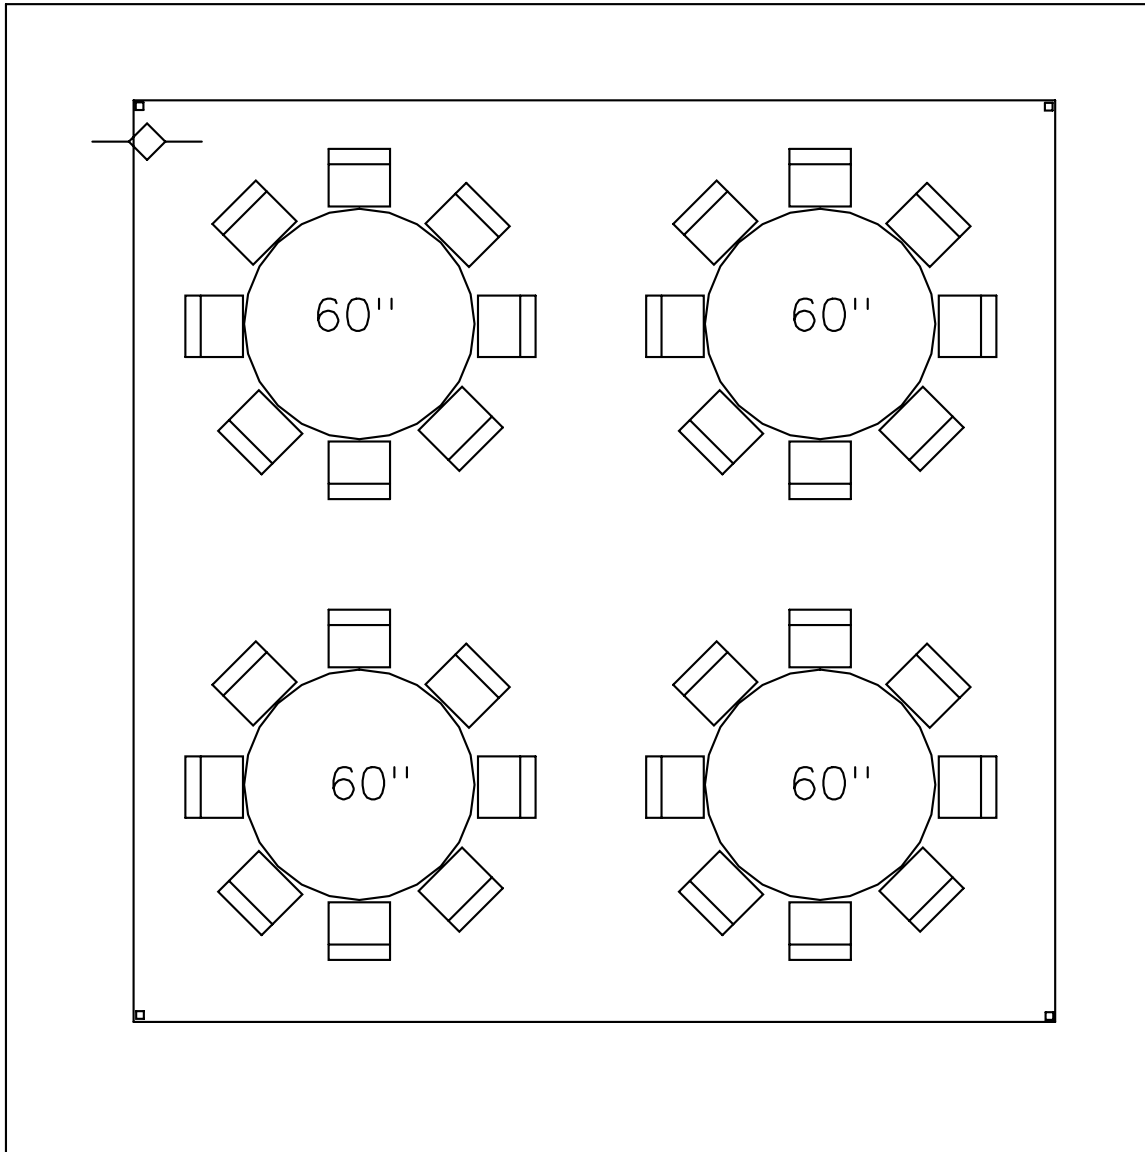

20X20 FRAME  
4 – 60" ROUND  
SEATS 32

GENERAL RENTAL CENTER  
216 SANDBERG ROAD  
MONTICELLO, MN 55362  
763-295-2300  
generalrentalmonti@hotmail.com  
www.generalrentalmonticello.com