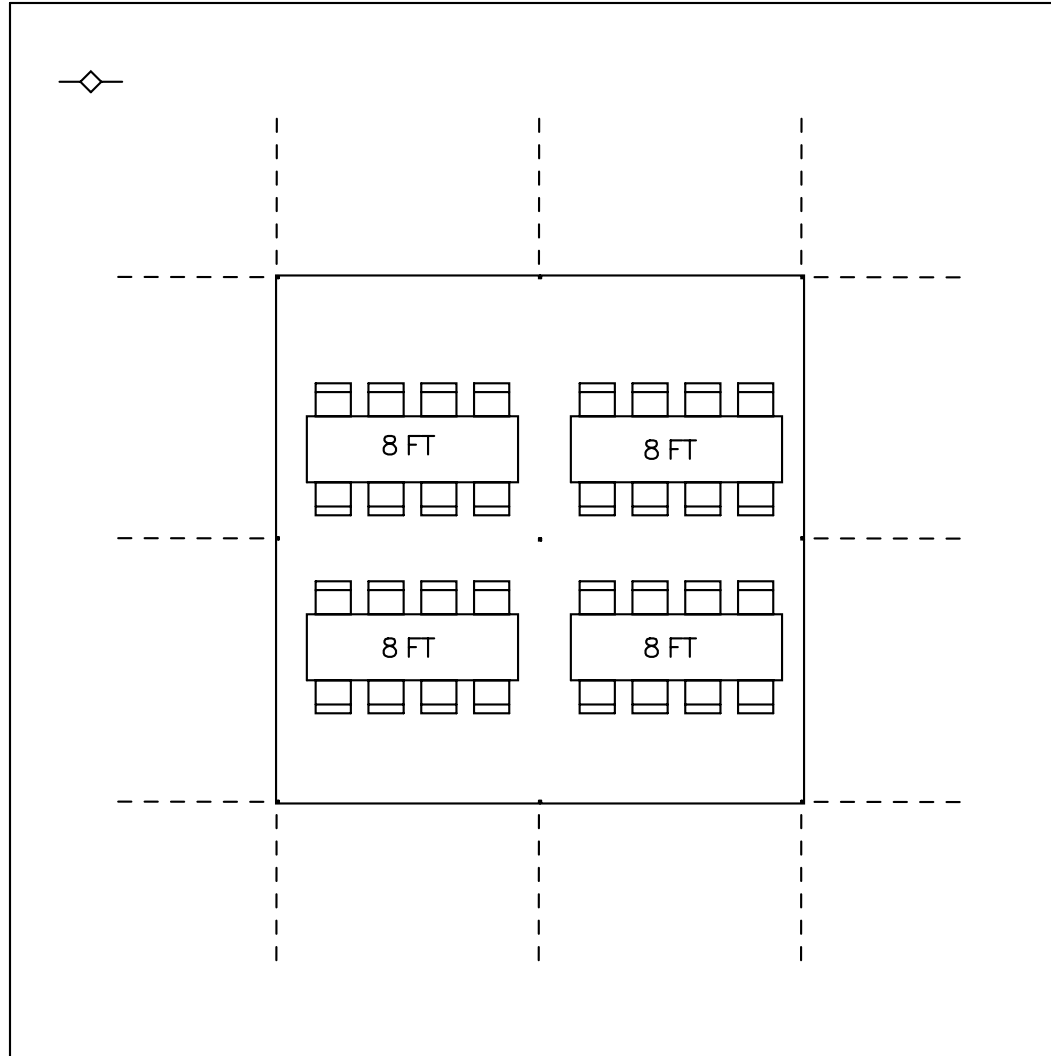

20X20 CANOPY
4 – 8FT BANQUET TABLES
SEATS 32

NEED 6' PERAMETER FOR ROPES

GENERAL RENTAL CENTER
216 SANDBERG ROAD
MONTICELLO, MN 55362
763-295-2300

generalrentalmonti@hotmail.com
www.generalrentalmonticello.com