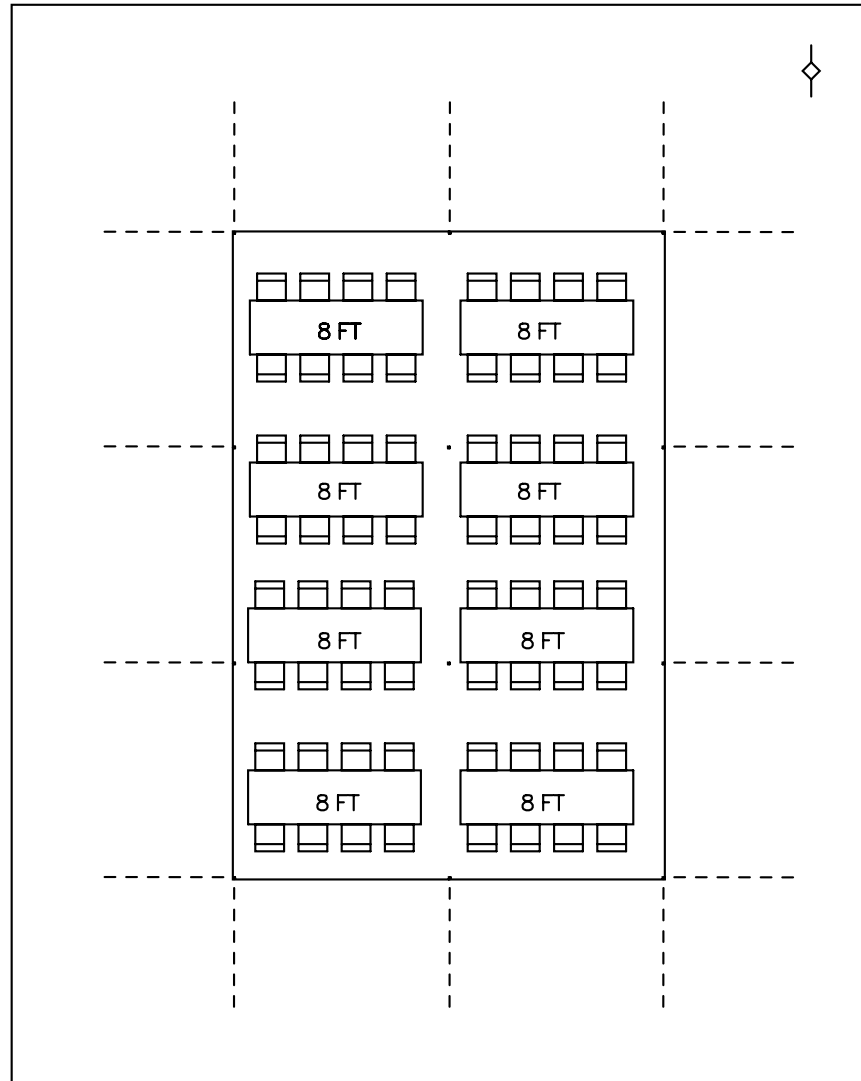

20X30 CANOPY  
8 – 8FT BANQUET TABLES  
SEATS 64

NEED 6' PERAMETER FOR ROPES

GENERAL RENTAL CENTER  
216 SANDBERG ROAD  
MONTICELLO, MN 55362  
763-295-2300  
generalrentalmonti@hotmail.com  
www.generalrentalmonticello.com