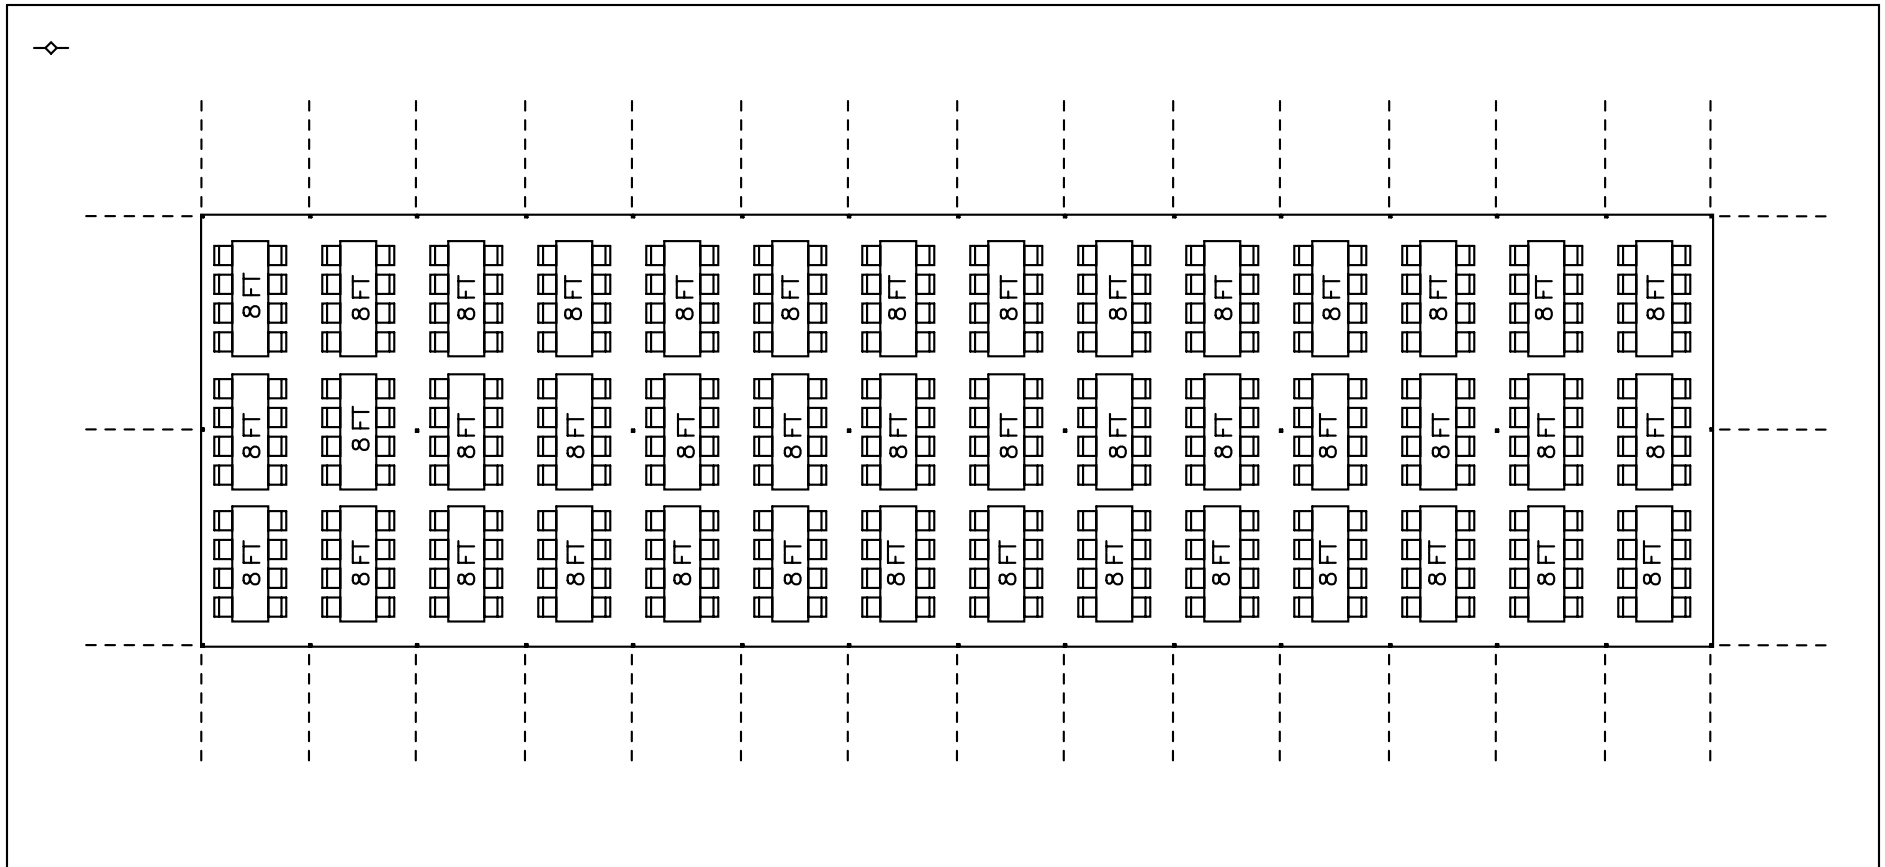

30X105 CANOPY
27 – 8 FT BANQUET TABLES
SEATS 336

NEED 6' PERAMETER FOR ROPES

GENERAL RENTAL CENTER
216 SANDBERG ROAD
MONTICELLO, MN 55362
763-295-2300
generalrentalmonti@hotmail.com
www.generalrentalmonticello.com