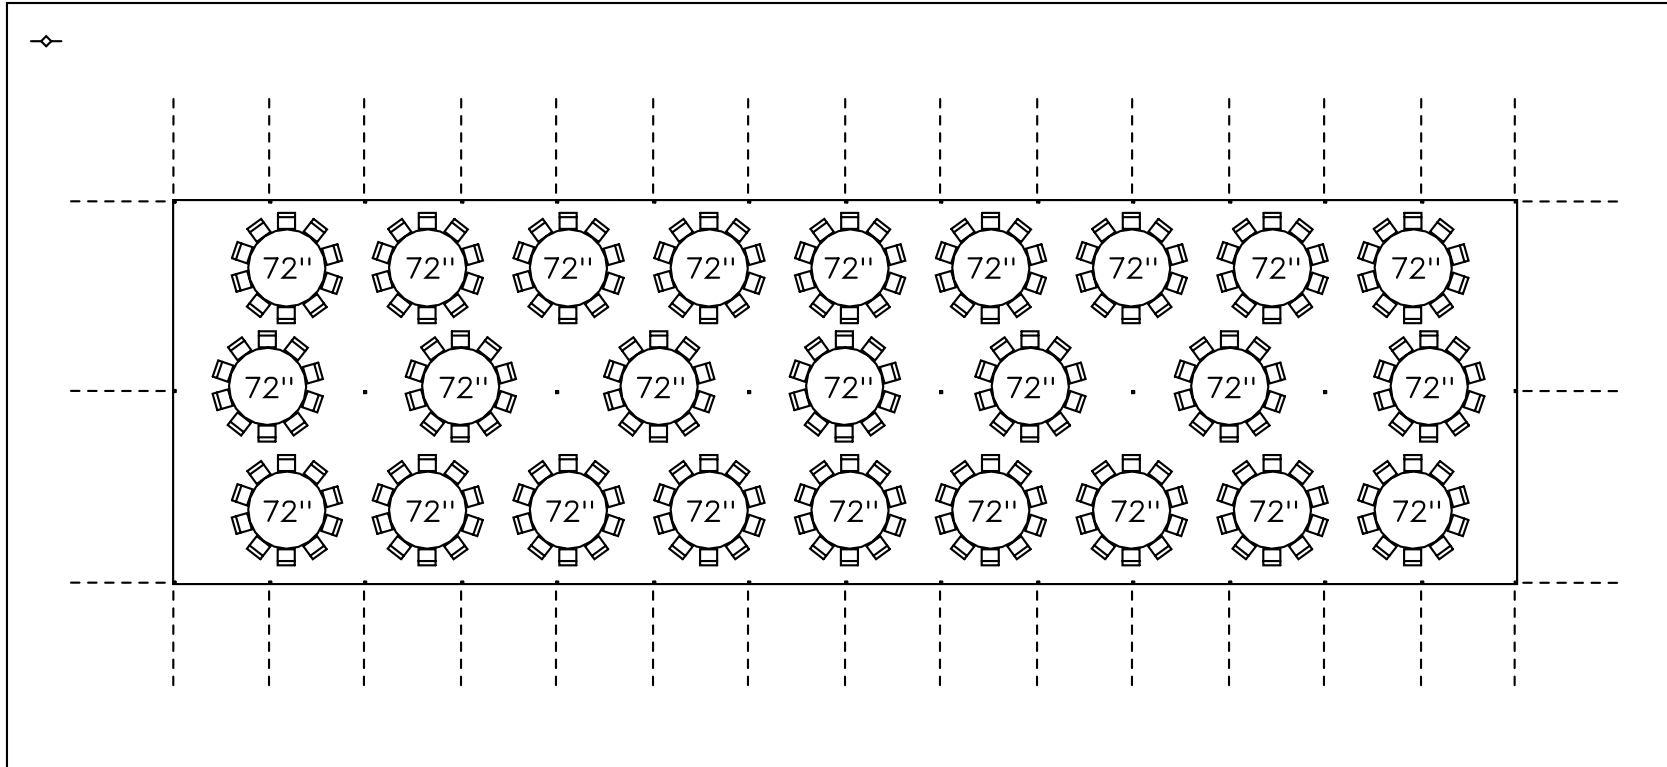

30X105 CANOPY
25 – 72" ROUND TABLES
SEATS 250

NEED 6' PERAMETER FOR ROPES

GENERAL RENTAL CENTER
216 SANDBERG ROAD
MONTICELLO, MN 55362
763-295-2300
generalrentalmonti@hotmail.com
www.generalrentalmonticello.com