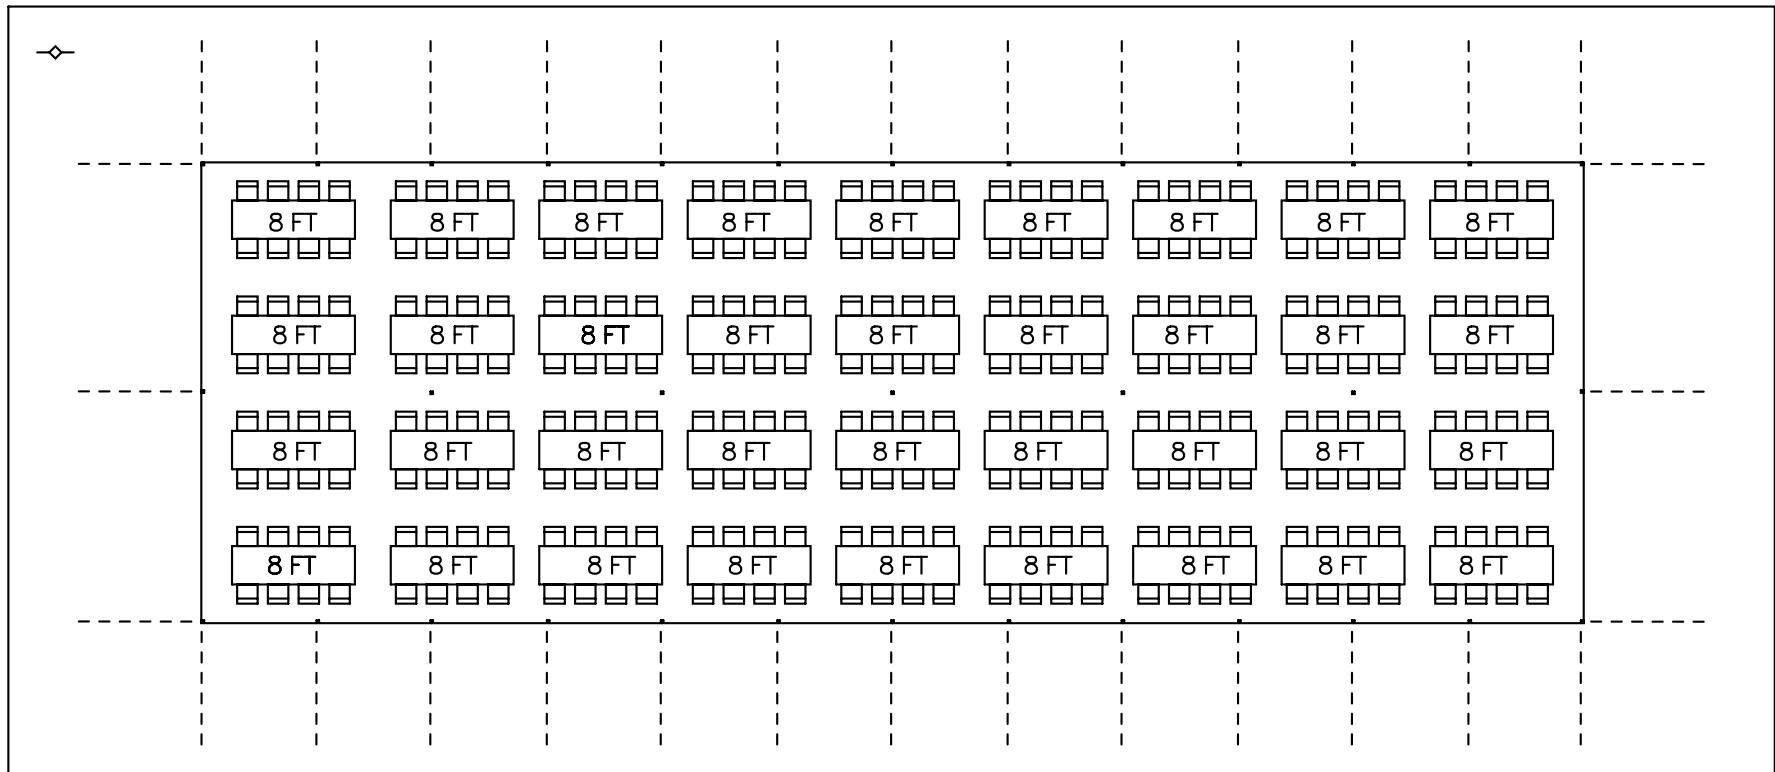

30X90 CANOPY  
36 – 8 FT BANQUET TABLES  
SEATS 288

NEED 6' PERAMETER FOR ROPES

GENERAL RENTAL CENTER  
216 SANDBERG ROAD  
MONTICELLO, MN 55362  
763-295-2300  
generalrentalmonti@hotmail.com  
www.generalrentalmonticello.com