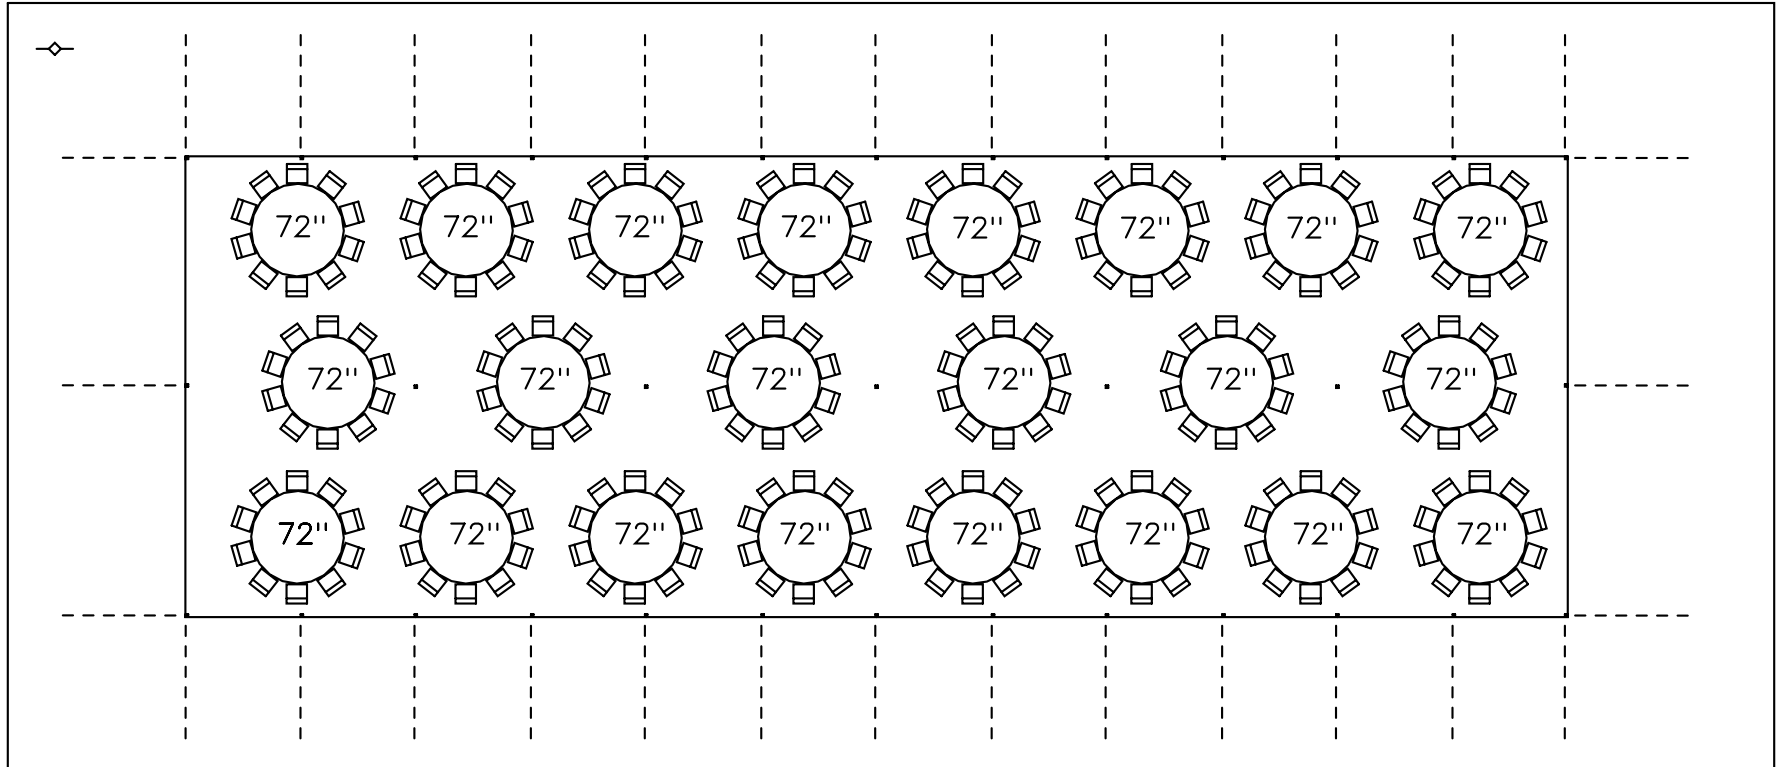

30X90 CANOPY
22 – 72" ROUND TABLES
SEATS 220

NEED 6' PERAMETER FOR ROPES

GENERAL RENTAL CENTER
216 SANDBERG ROAD
MONTICELLO, MN 55362
763-295-2300
generalrentalmonti@hotmail.com
www.generalrentalmonticello.com