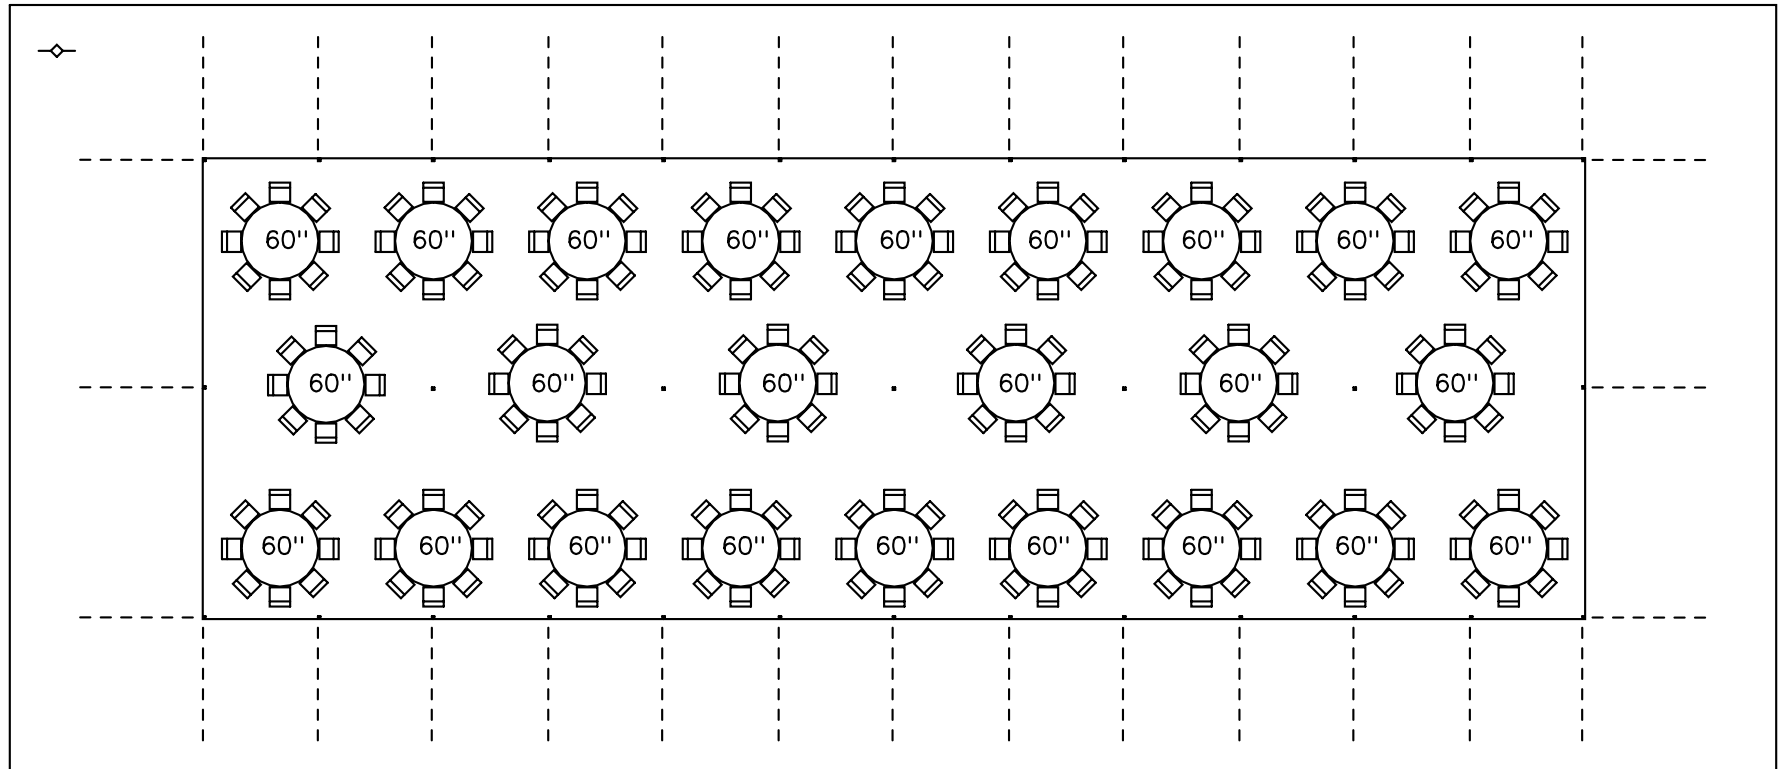

30X90 CANOPY  
24 – 60" ROUND TABLES  
SEATS 192

NEED 6' PERAMETER FOR ROPES

GENERAL RENTAL CENTER  
216 SANDBERG ROAD  
MONTICELLO, MN 55362  
763-295-2300  
generalrentalmonti@hotmail.com  
www.generalrentalmonticello.com