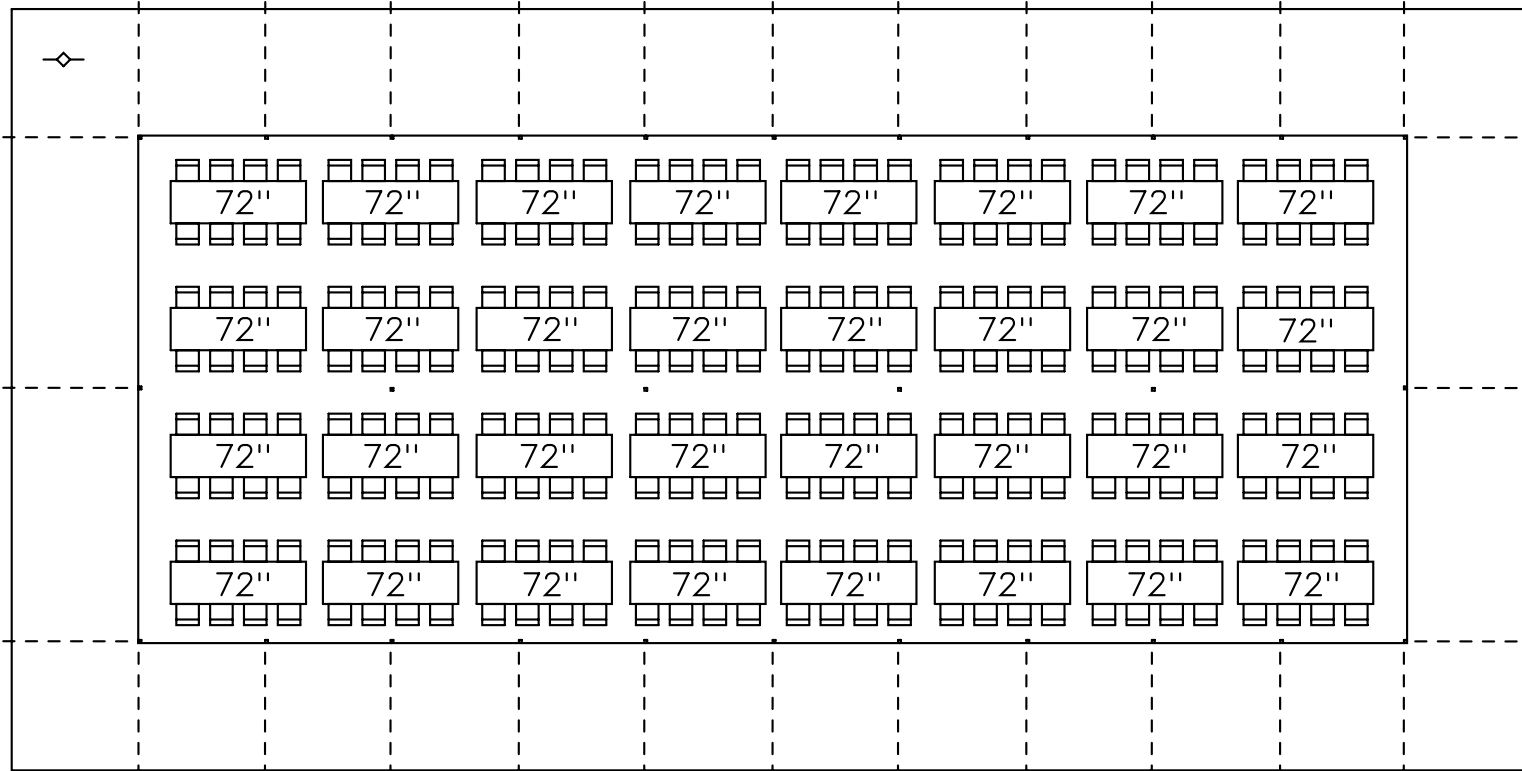

30x75 CANOPY
32 – 8 FT TABLES
SEATS 256

NEED 6' PERAMETER FOR ROPES

GENERAL RENTAL CENTER
216 SANDBERG ROAD
MONTICELLO, MN 55362
763-295-2300
generalrentalmonti@hotmail.com
www.generalrentalmonticello.com