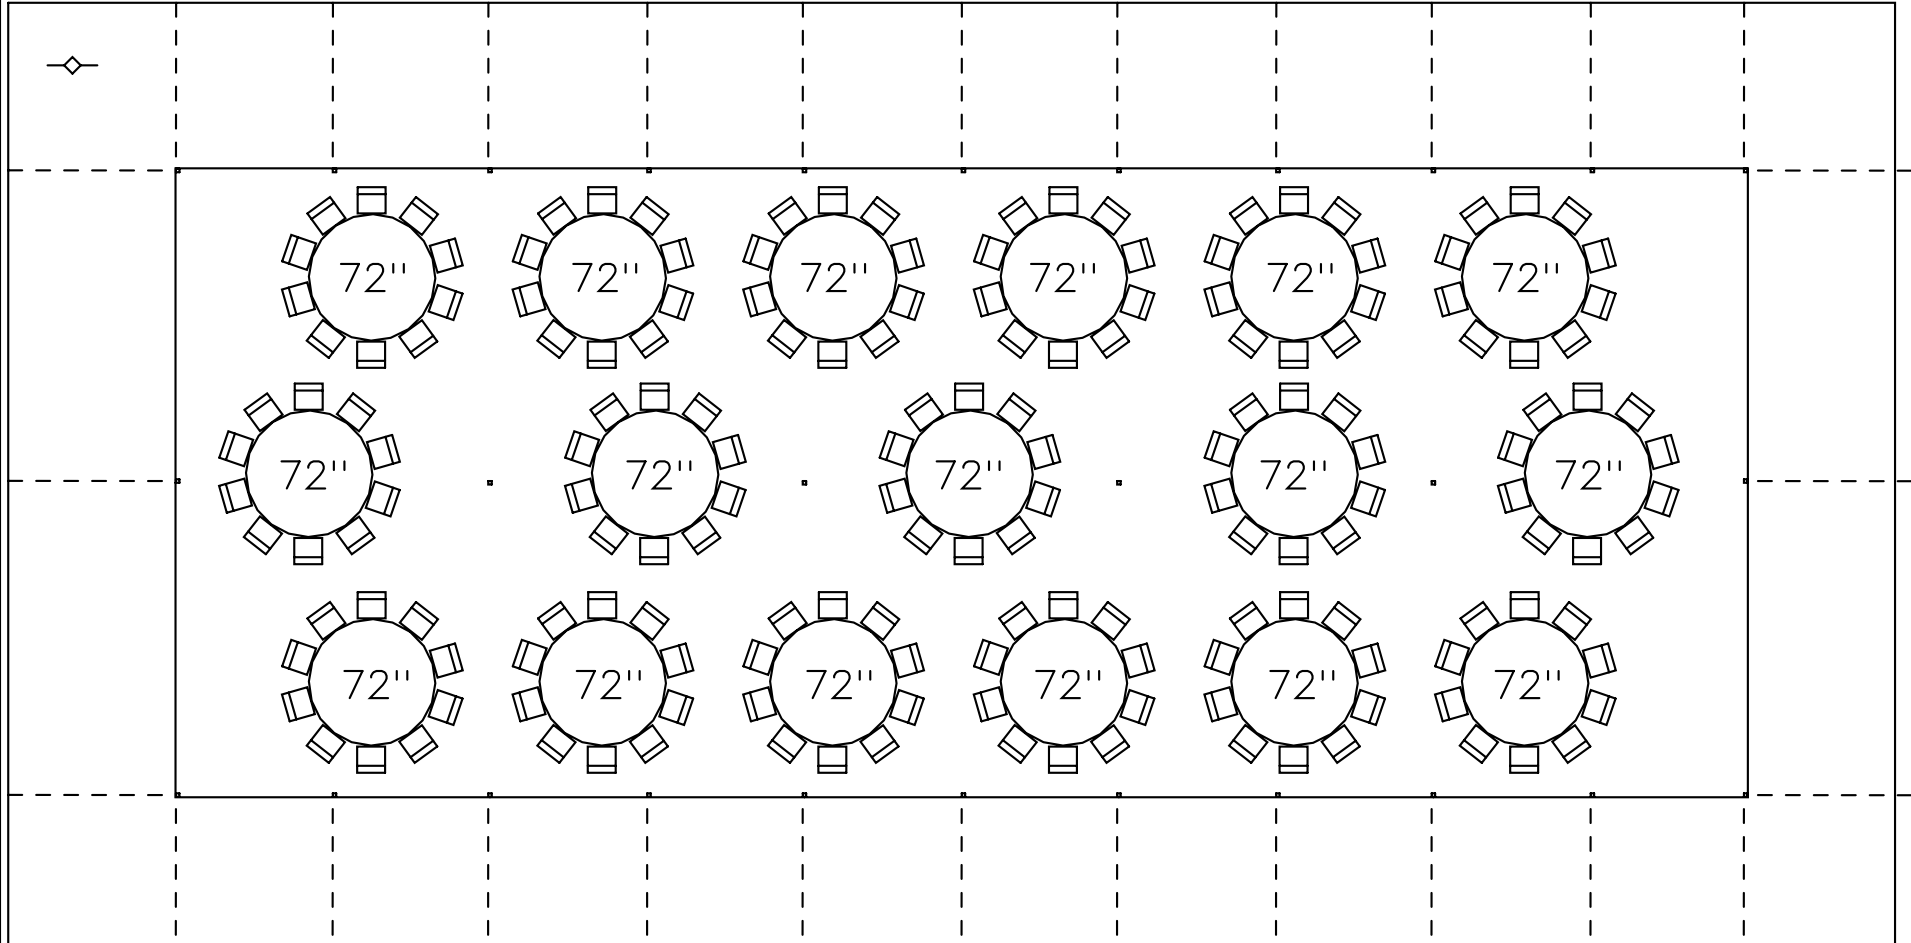

30X75 CANOPY
17 – 72" ROUND TABLES
SEATS 170

NEED 6' PERAMETER FOR ROPES

GENERAL RENTAL CENTER
216 SANDBERG ROAD
MONTICELLO, MN 55362
763-295-2300
generalrentalmonti@hotmail.com
www.generalrentalmonticello.com