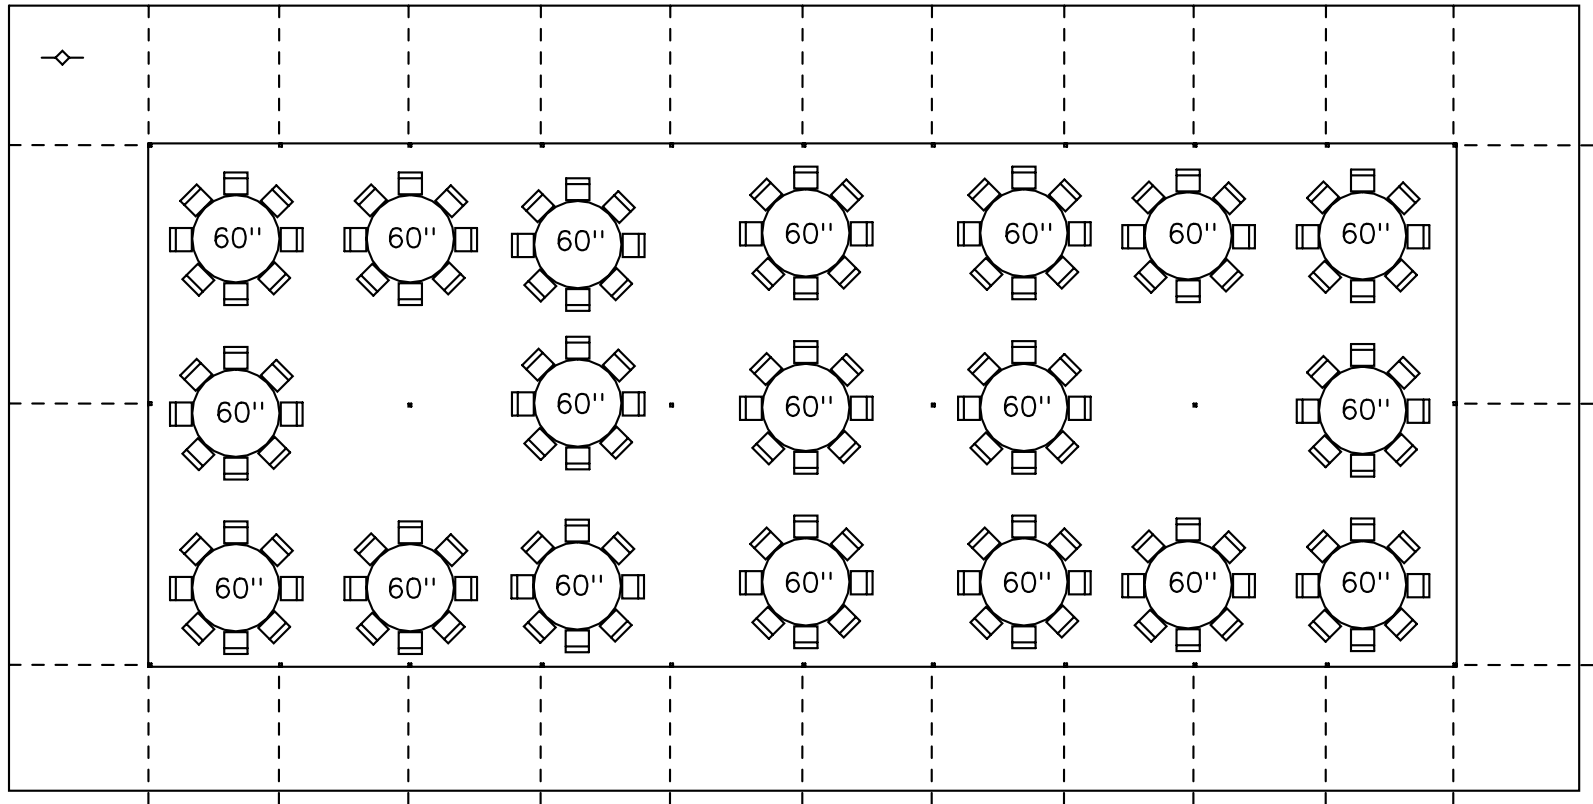

30X75 CANOPY
19 – 60" ROUND TABLES
SEATS 152

NEED 6' PERAMETER FOR ROPES

GENERAL RENTAL CENTER
216 SANDBERG ROAD
MONTICELLO, MN 55362
763-295-2300
generalrentalmonti@hotmail.com
www.generalrentalmonticello.com