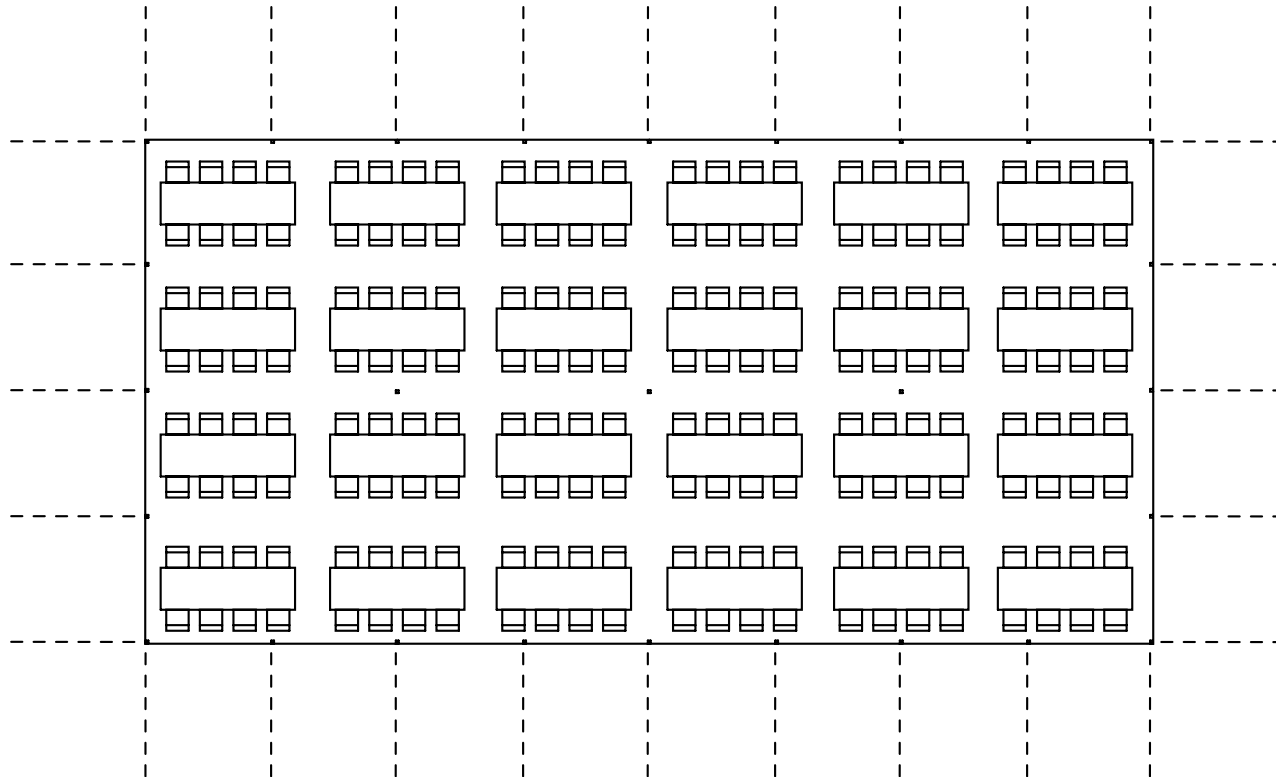

30X60 CANOPY
24 – 8 FT BANQUET TABLES
SEATS 192

NEED 6' PERAMETER FOR ROPES

GENERAL RENTAL CENTER
216 SANDBERG ROAD
MONTICELLO, MN 55362
763-295-2300
generalrentalmonti@hotmail.com
www.generalrentalmonticello.com