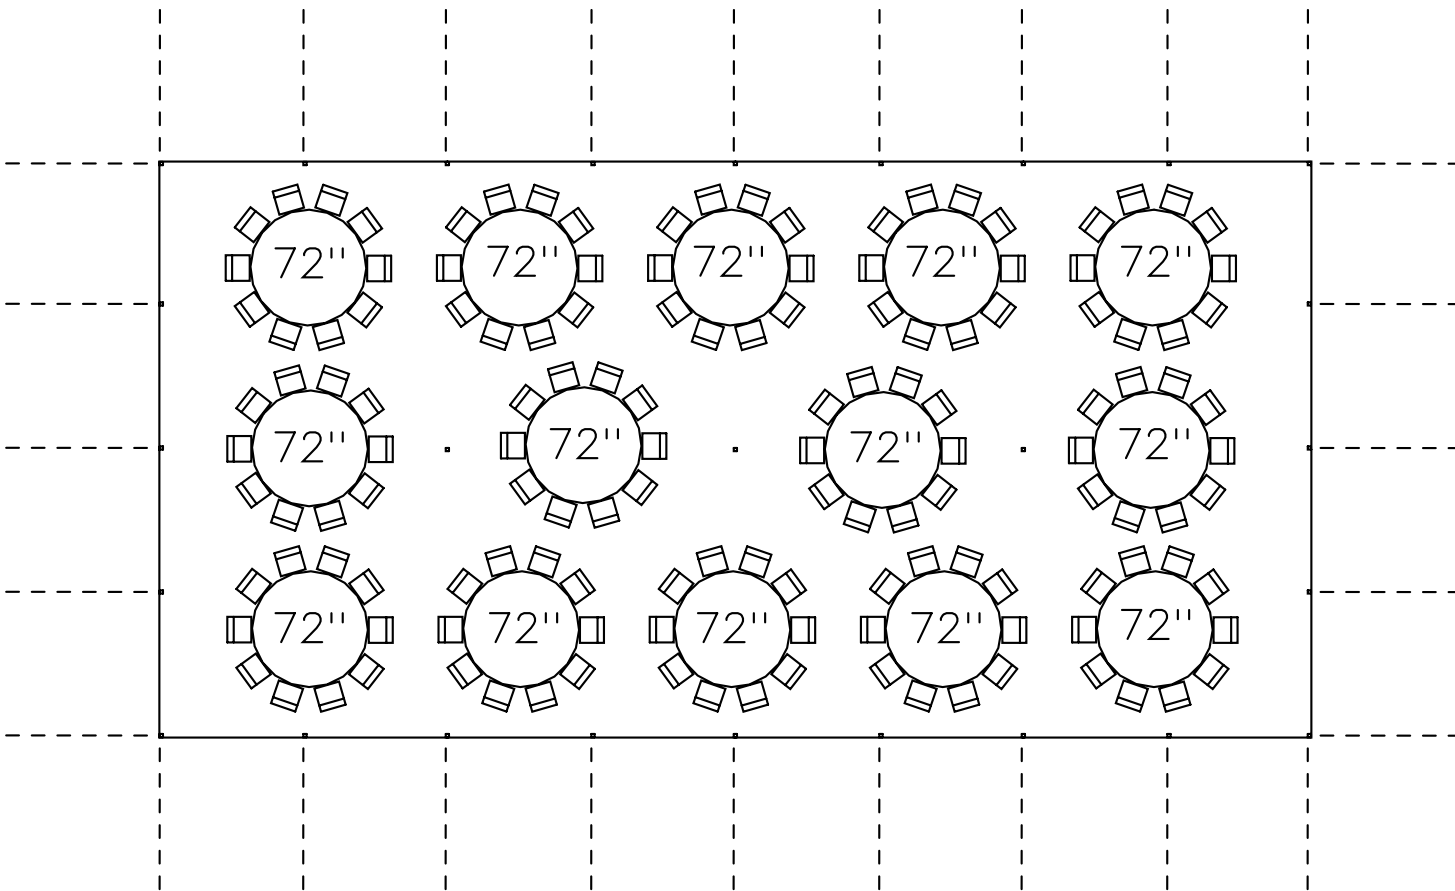

30X60 CANOPY
14 – 72" ROUND TABLES
SEATS 140

NEED 6' PERAMETER FOR ROPES

GENERAL RENTAL CENTER
216 SANDBERG ROAD
MONTICELLO, MN 55362
763-295-2300
generalrentalmonti@hotmail.com
www.generalrentalmonicello.com