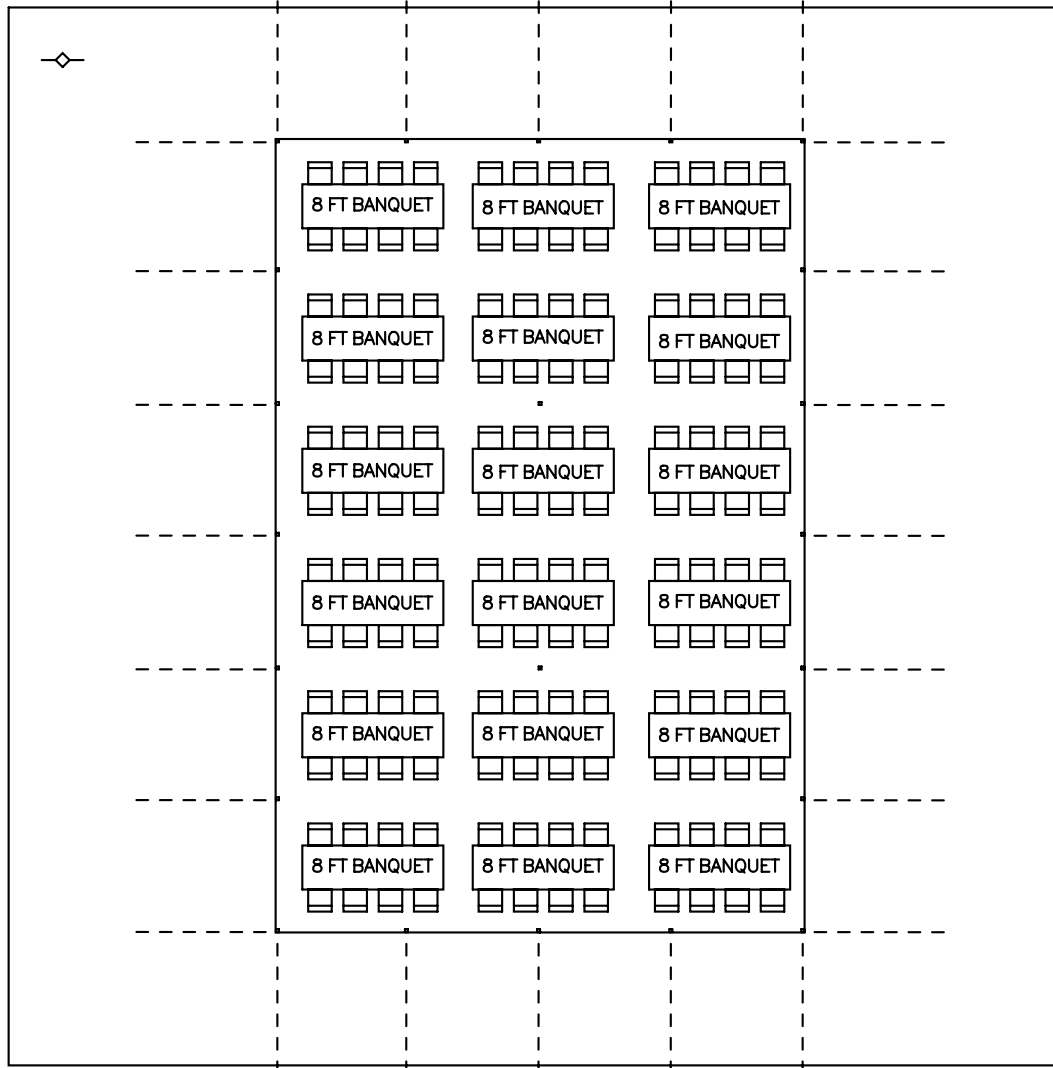

30X45 CANOPY  
18 – 8FT BANQUET TABLES  
SEATS 144

NEED 6' PERAMETER FOR ROPES

GENERAL RENTAL CENTER  
216 SANDBERG ROAD  
MONTICELLO, MN 55362  
763-295-2300

generalrentalmonti@hotmail.com  
www.generalrentalmonticello.com