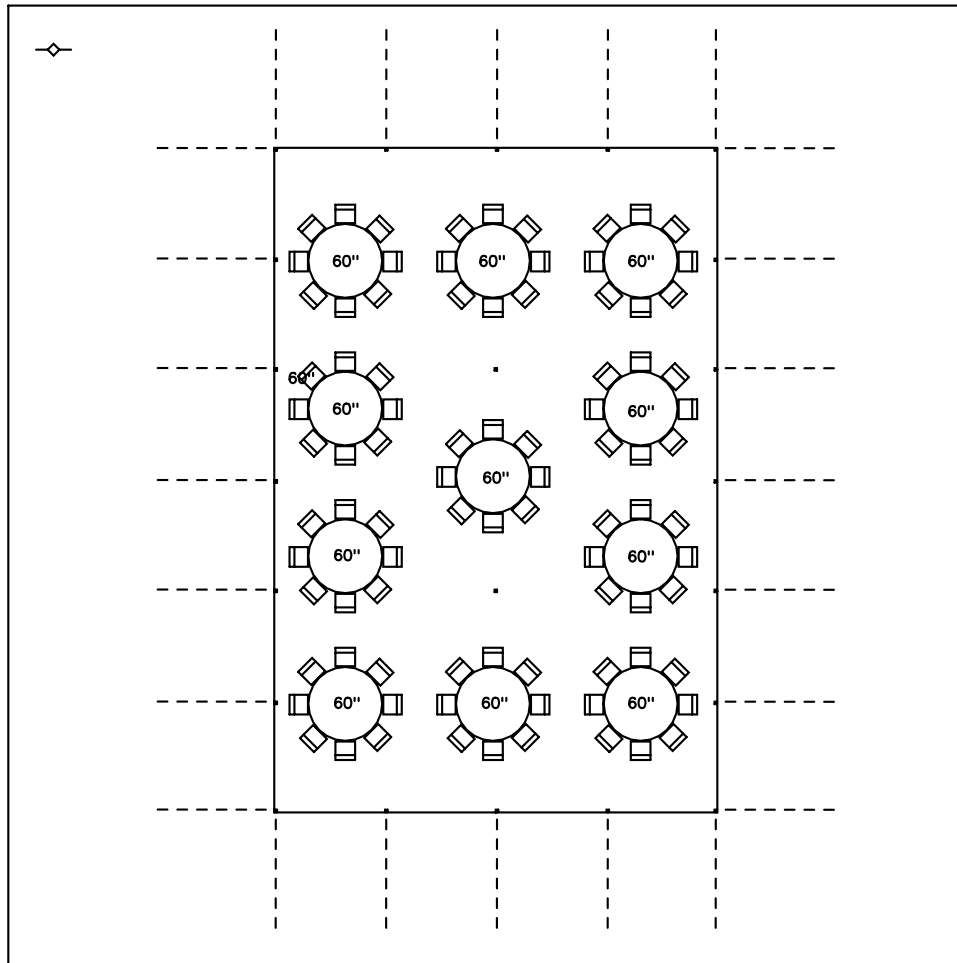

30x45 CANOPY
11 – 60" ROUND TABLES
SEATS 88

NEED 6' PERAMETER FOR ROPES

GENERAL RENTAL CENTER
216 SANDBERG ROAD
MONTICELLO, MN 55362
763-295-2300
generalrentalmonti@hotmail.com
www.generalrentalmonticello.com