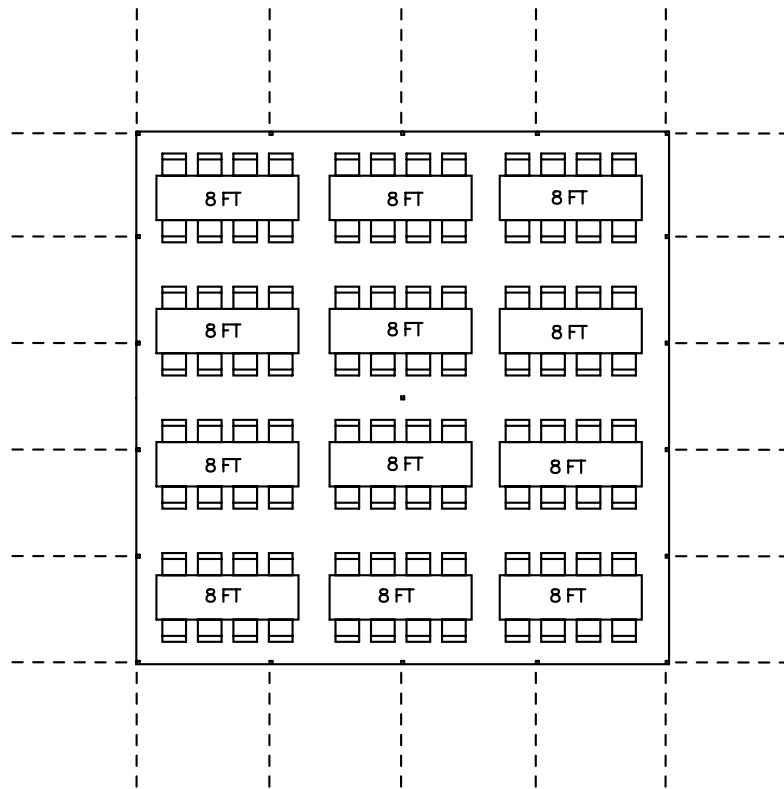

30X30 CANOPY
12 – 8 FT. BANQUET TABLES
SEATS 96

NEED 6' PERAMETER FOR ROPES

GENERAL RENTAL CENTER
216 SANDBERG ROAD
MONTICELLO, MN 55362
763-295-2300
generalrentalmonti@hotmail.com
www.generalrentalmonticello.com