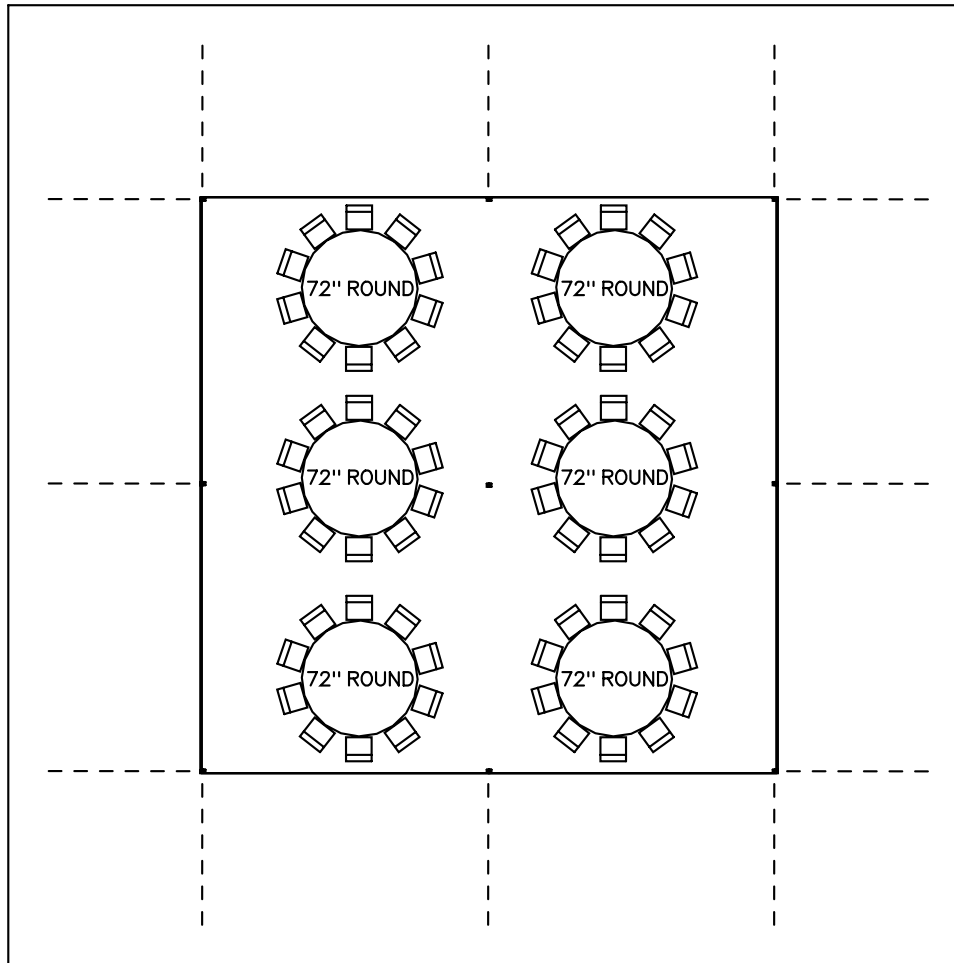

30x30 CANOPY
6 – 72" ROUND TABLES
SEATS 60

NEED 6' PERAMETER FOR ROPES

GENERAL RENTAL CENTER
216 SANDBERG ROAD
MONTICELLO, MN 55362
763-295-2300

generalrentalmonti@hotmail.com
www.generalrentalmonticello.com