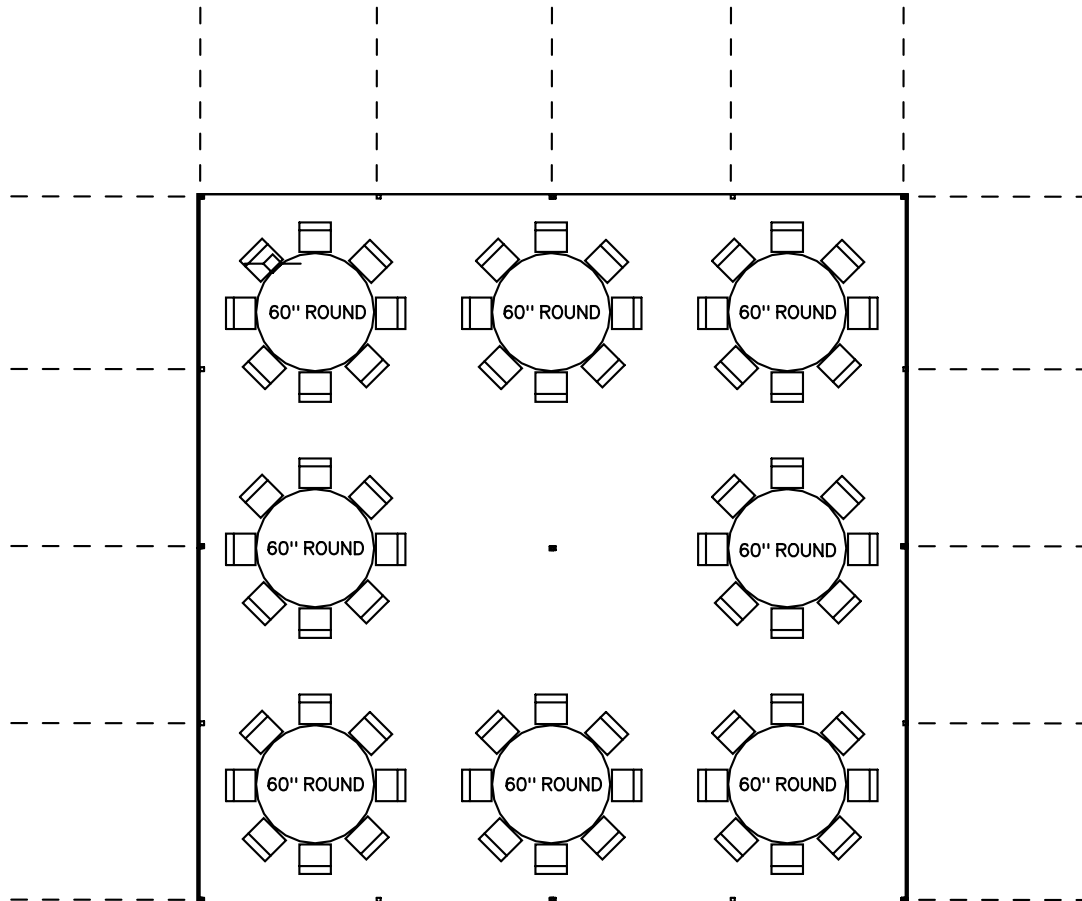

30X30 CANOPY
8 – 60" ROUND TABLES
SEATS 64

NEED 6' PERAMETER FOR ROPES

GENERAL RENTAL CENTER
216 SANDBERG ROAD
MONTICELLO, MN 55362
763-295-2300
generalrentalmonti@hotmail.com
www.generalrentalmonticello.com